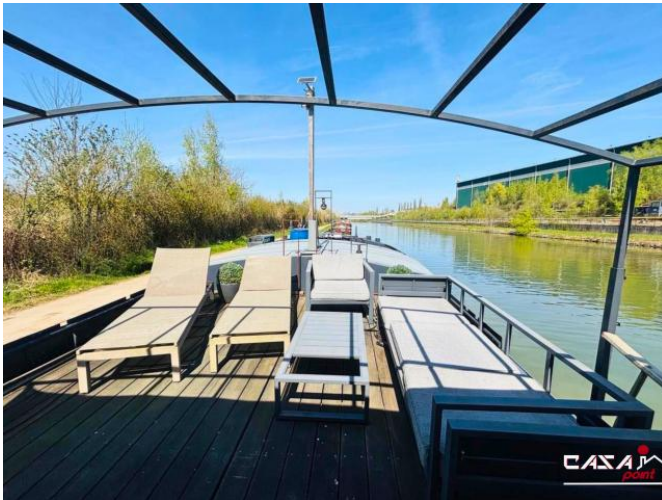

15

3

18

1480 Tubize
Belgique

239000 €

:

Etat général

Equipement